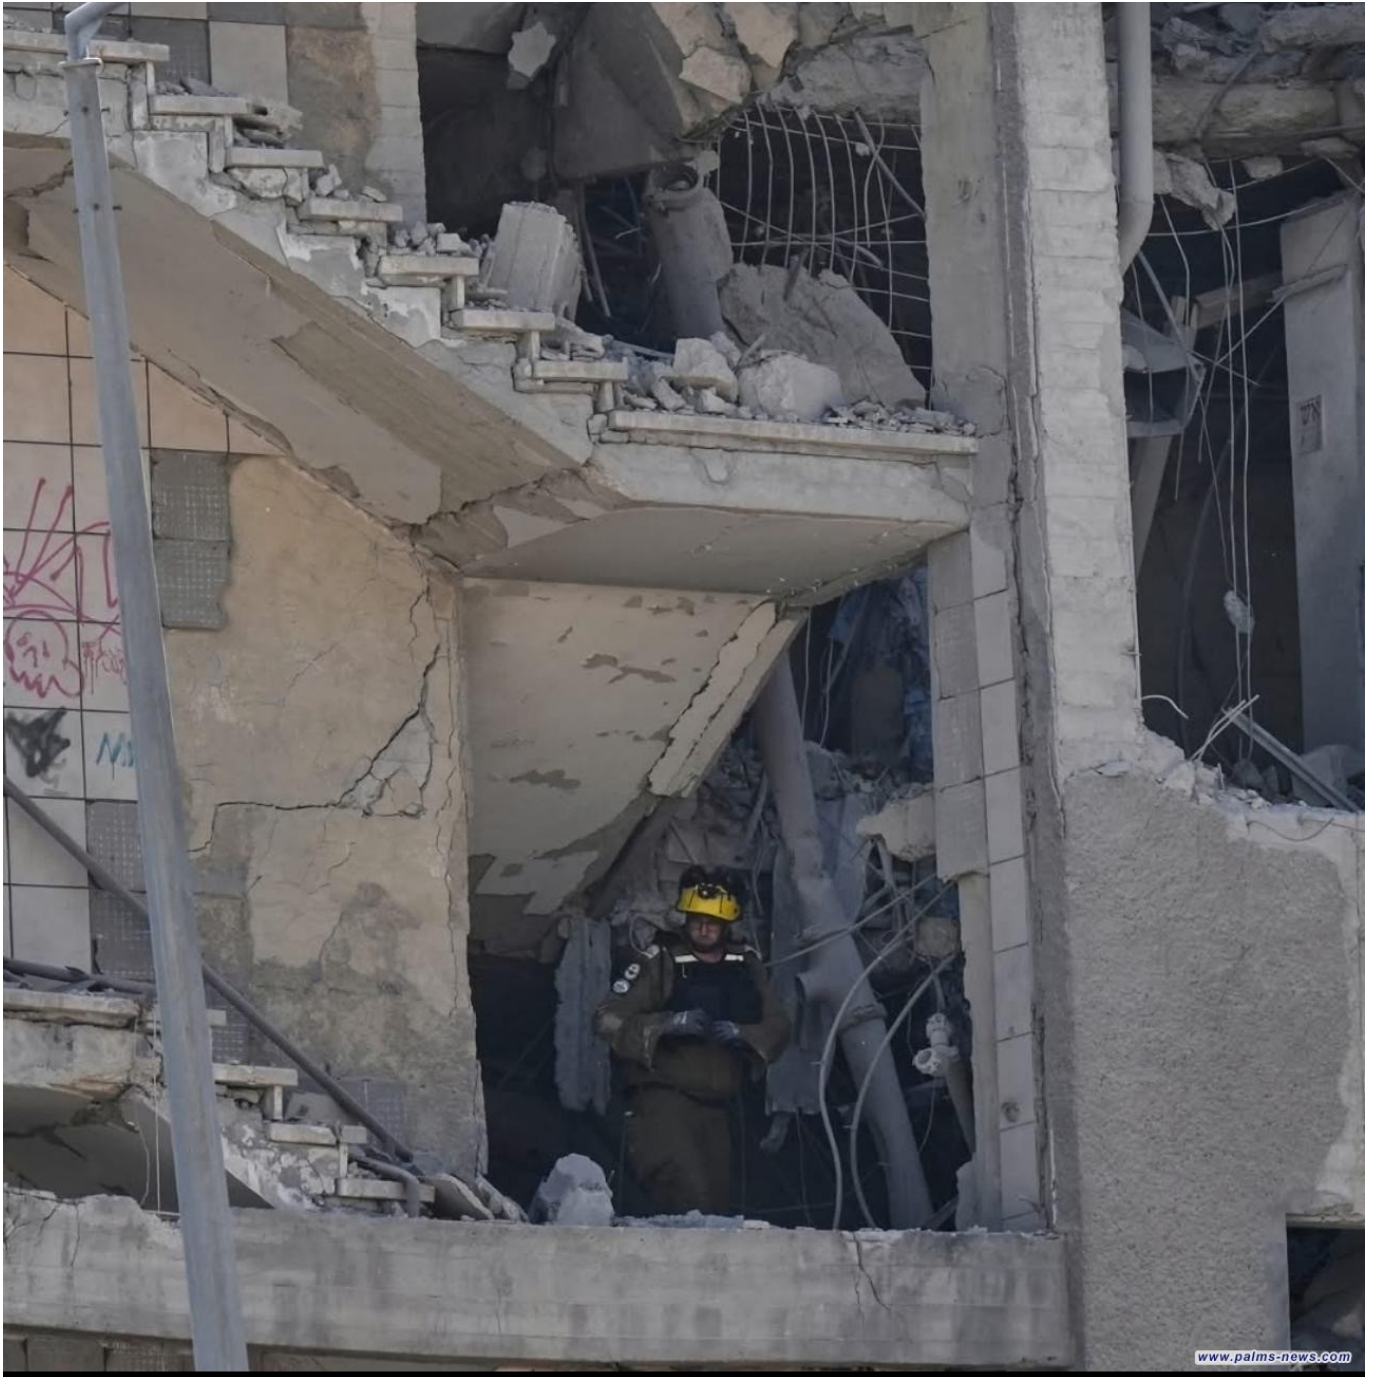

نخيل نيوز

الحرس الثوري : استهدفنا قناة 14 الإسرائيلية بصواريخ بعيدة المدى..

نخيل نيوز | متابعة

أعلن الحرس الثوري الإيراني، اليوم الجمعة أنه استهدف مقر البث الميداني للقناة 14 الإسرائيلية في حيفا بعدد من الصواريخ.

وأشار التلفزيون الإيراني، إلى أن الهجوم الأخير الذي دمر اجزاءً من بنية القناة استُخدمت فيه صواريخ بعيدة المدى وثقيلة جداً وهو ما أحدث فارقاً في دقة الضربات.

www.palms-news.com